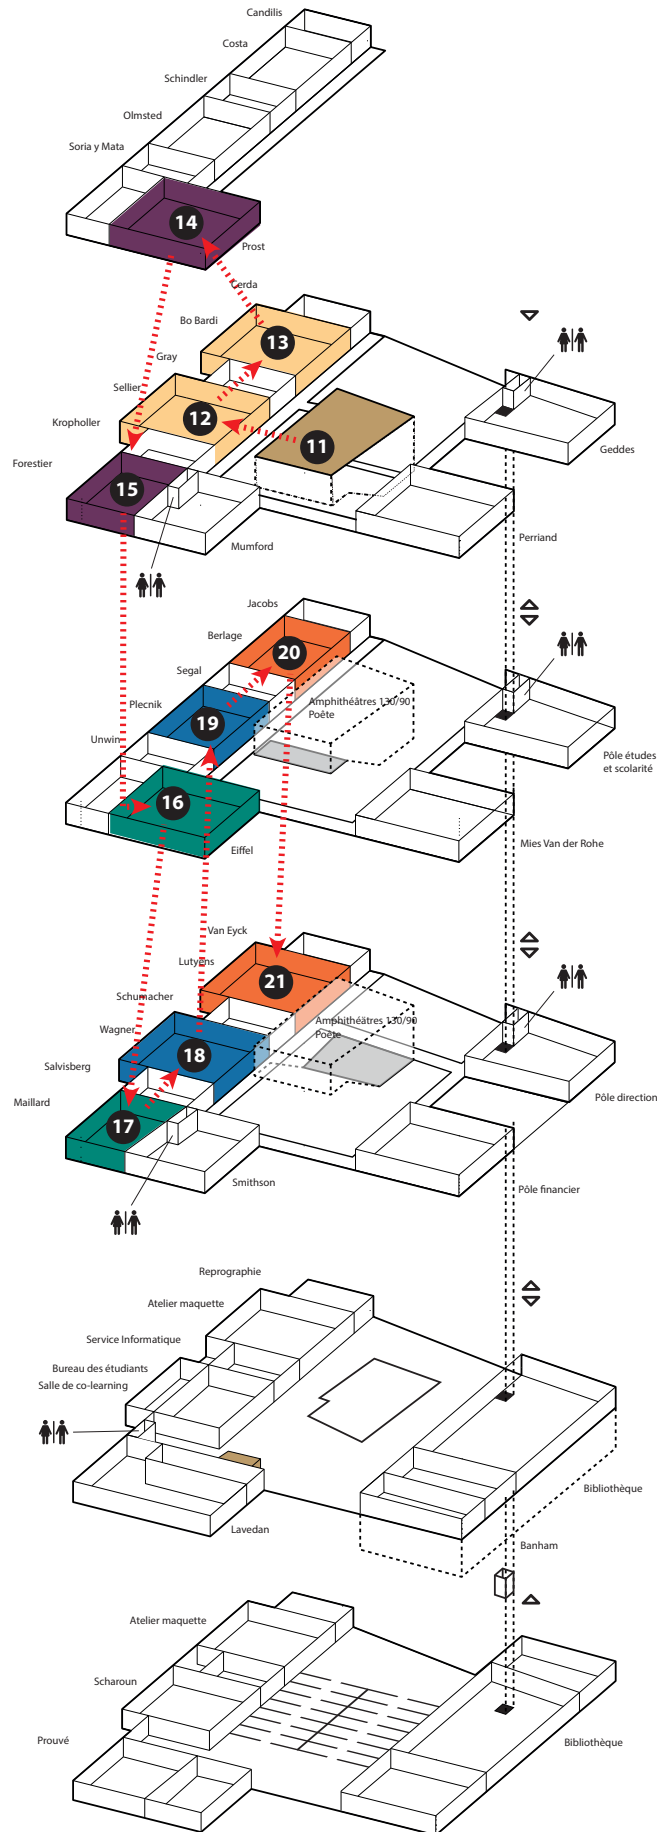

0

0 Départ - Cafétéria

3 2^e année, Lucile Pujol et Claire Vernhes

-1

1 DSA d'architecte-urbaniste

2 DPEA Architecture Post-Carbone

■ Architecture & Experience
■ Fragments
■ éléments, structure & architecture
■ Transformation
■ 1^{re} année

4

3

2

1

0

-1

Parcours 1^{er} et 2^e cycles

4^e étage

14 4^e année, Transformation

3^e étage

- 11 Pause Café
- 12 1^{re} année, Grégory Azar et Déborah Feldman
- 13 1^{re} année, Eva Maloisel et Victor Miot
- 15 5^e année, Transformation

2^e étage

- 16 4^e année, Architecture & Experience
- 19 4^e année, Fragments
- 20 4^e année, éléments, structure & architecture

1^{er} étage

- 17 5^e année, Architecture & Experience
- 18 5^e année, Fragments
- 21 5^e année, éléments, structure & architecture

0
Cafétéria

-1