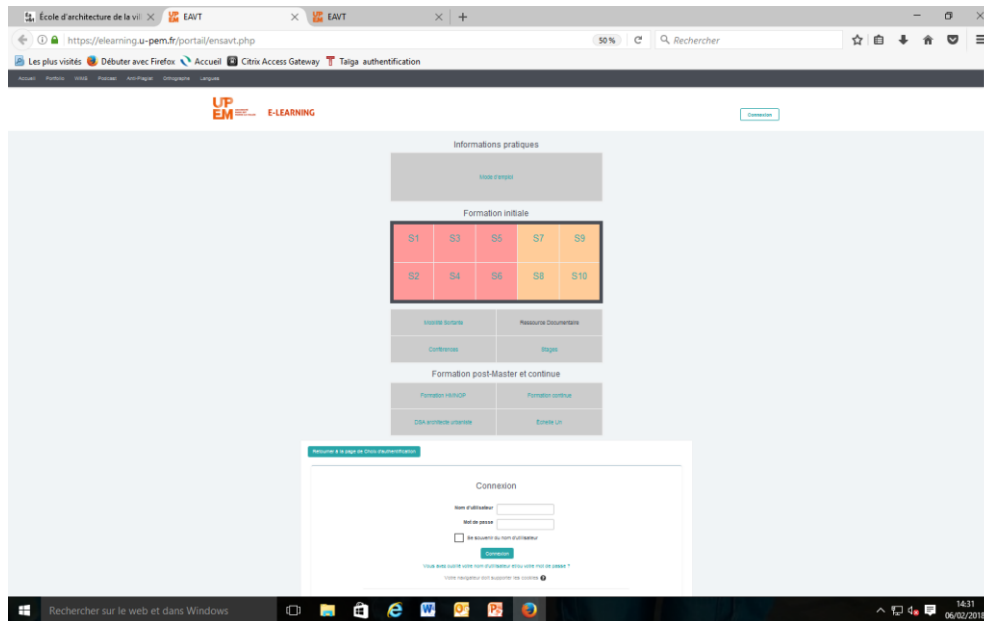

Votre compte sur la plateforme

Vous arrivez sur la page ci-dessous et renseignez votre identifiant (adresse mail taiga) et votre mot de passe reçu par mail de Mickael Huneau.

Si vous n'avez pas reçu de mail, adressez-vous à sosinformatique@marnelavallee.archi.fr
Si vous ne vous souvenez pas du mot de passe, cliquez sur [Vous avez oublié votre nom d'utilisateur et/ou votre mot de passe ?](#) et procédez à la récupération par adresse courriel