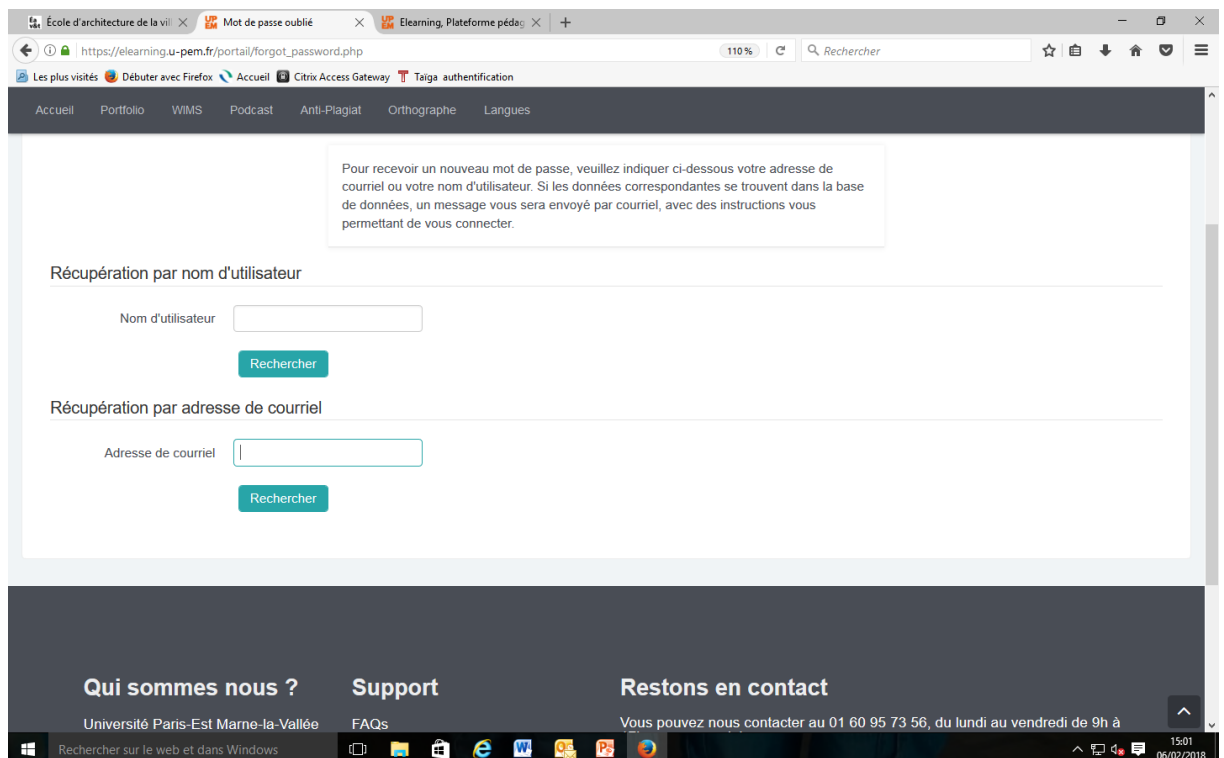

Vous recevrez un lien pour générer un nouveau mot de passe.