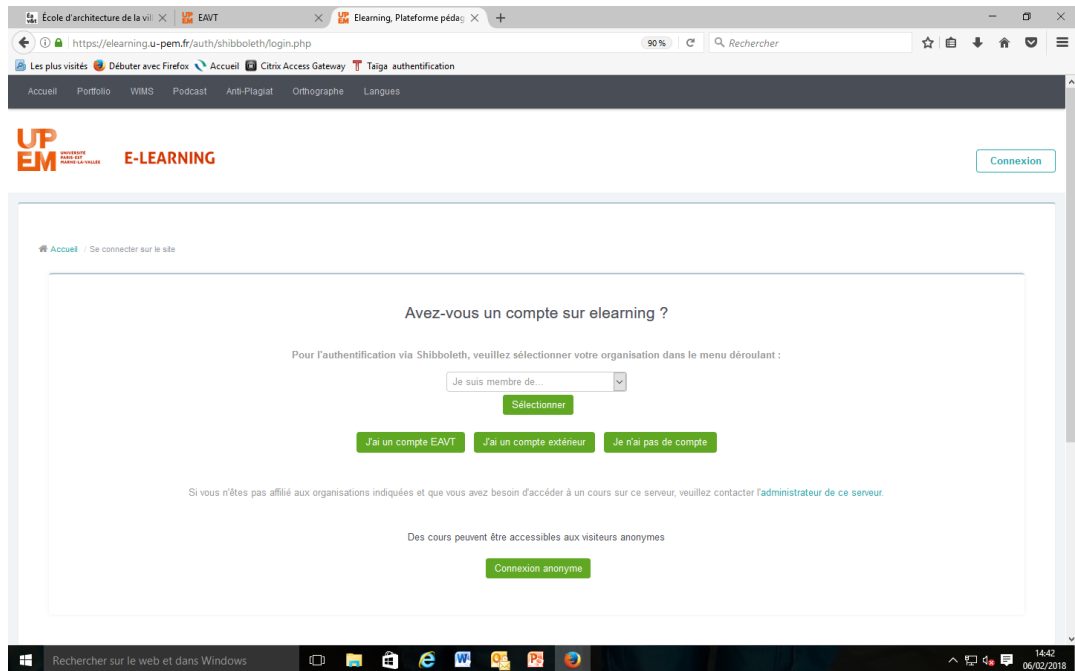

Mode d'emploi Moodle Plateforme d'enseignement en ligne

Accès à la plateforme

<http://moodle.marnelavallee.archi.fr>

Vous arrivez sur la page d'accueil ci-dessous et cliquer sur connexion.

Vous arrivez sur :